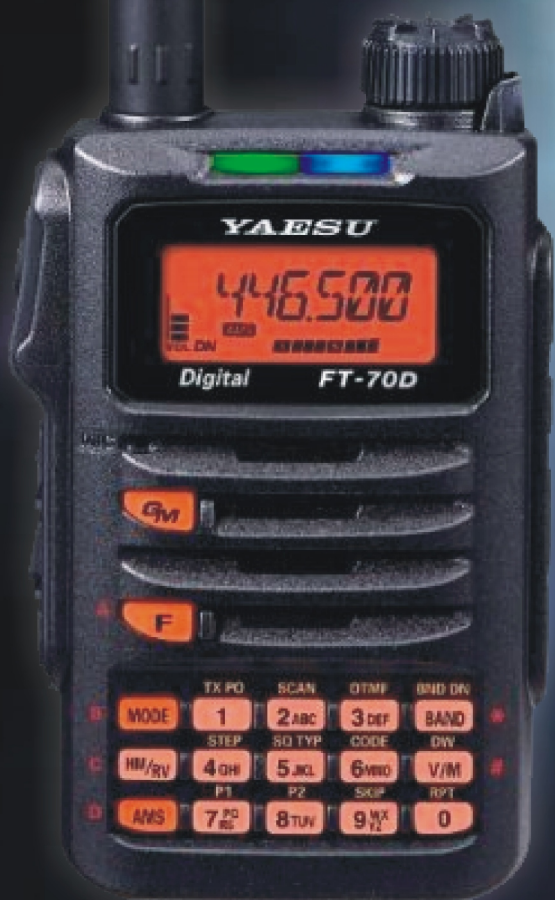

YAESU
The radio

C4FM / FM 144 / 430MHz
雙頻雙模對講機

FT-70DR

非同凡響，精工鑄造的 雙頻數位手持對講機

- FM / C4FM 數位模式，提供完美音頻品質
- 兼容類比 FM 模式及 YAESU 高級 C4FM 數位模式，相比其他數位模式，C4FM 數位模式擁有較好的比特誤碼率 (BER) 特性，以保證通訊時語音品質完美。C4FM 數位調制解析出的語音品質超乎你的想像。
- AMS 使傳統 FM 模式及數位模式友好共存
- 大尺寸多色 LED 模式指示燈
- 通過出色的 AMS 功能，類比 FM 用戶及數位 C4FM 用戶可雙向通訊。AMS 可自動識別接收到訊號是 C4FM 數位訊號，還是類比 FM 訊號，並自動切換接收模式。相對於在通訊模式下的手動切換，AMS 自動模式切換功能，在使用上無任何後顧之憂，更有醒目的 LED 模式指示顯示接收 / 發射狀態。

接收

類比 FM

C4FM

發射

類比 FM

C4FM

AMS
Automatic Mode Select

C4FM
DIGITAL CLEAR VOICE
Clear and Crisp Voice Technology

基本功能

- 收發異頻
收發異頻可儲存在記憶頻道
- CTCSS / DCS
接收/發射 CTCSS / DCS 防干擾
- EPCS 新型編碼器
利用二組 PAGER 編碼來開啓設定的基地台
- USB PORT
透過配備的 USB 線，連接電腦及機器，可編輯記憶頻道內容

- 背光亮度調整
- 機身溫度顯示
- 省電功能
- 開機密碼保護
- 自動關機功能
- TOT 發射時間限制
- BCLO 繁忙頻道禁發
- 多重 (鍵盤、旋鈕) 鎖定方式
- 麥克風靈敏度設定
- AM 航空接收模式

先進功能

- 大容量 1,105 記憶頻道
- 可外接電源且進行充電
- 多重掃描功能
- 可雙頻接收監聽功能
- 可每隔 5 秒掃描主監聽頻道
- 電腦編輯功能 (免費軟體及附贈 USB 線)

專業規格功能

- 5W 雙頻輸出
- 堅固耐用的結構及 IP54 的防水防塵等級
- 700 mW 的聲音輸出
- 高容量 1,800 mAh 鋰電池
- 寬頻帶接收 (108 ~ 579.995 Mhz)
- WIDE / NARROW 頻寬設定